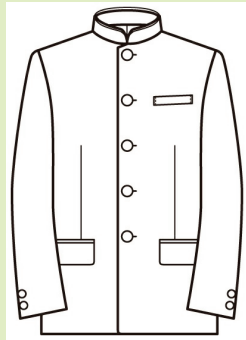

※当店でお取扱いがある物は赤文字です

制服はマサヤに
お任せ♪

白根第一中学校

必ず必要なもの

学生服上下

カッターシャツ

靴下

ベルト(黒)

通学用靴
内履き(指定)
外履き(指定)

指定カバン

体操着

必ず必要なもの

制服上下

ネクタイ

長袖ブラウス

靴下

通学用靴
内履き(指定)
外履き(指定)

指定カバン

体操着

あると便利!

サマースラックス
半袖カッターシャツ

サブバッグ
カーディガン
雨具
(自転車通学用)

サマースカート
半袖ブラウス

サブバッグ
カーディガン
雨具
(自転車通学用)